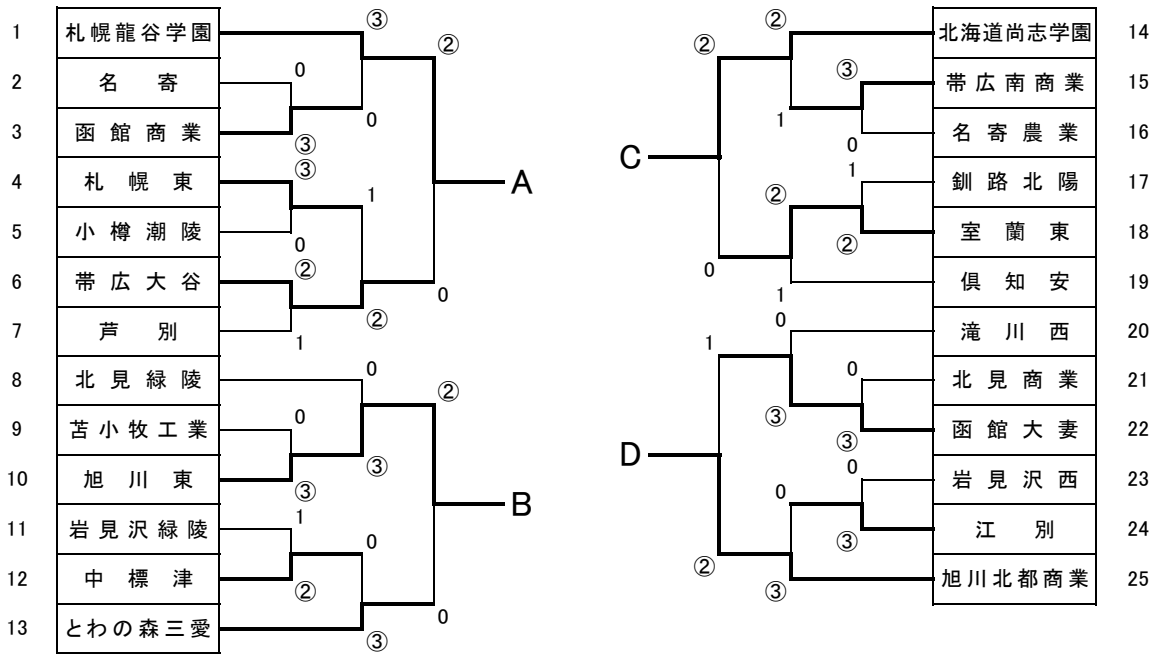

女子

女子決勝リーグ

		A	B	C	D	勝	負	順位
A	札幌龍谷学園		②	③	1	2	1	2
B	旭川東	1		1	0	0	3	4
C	北海道尚志学園	0	②		0	1	2	3
D	旭川北都商業	②	③	③		3	0	1