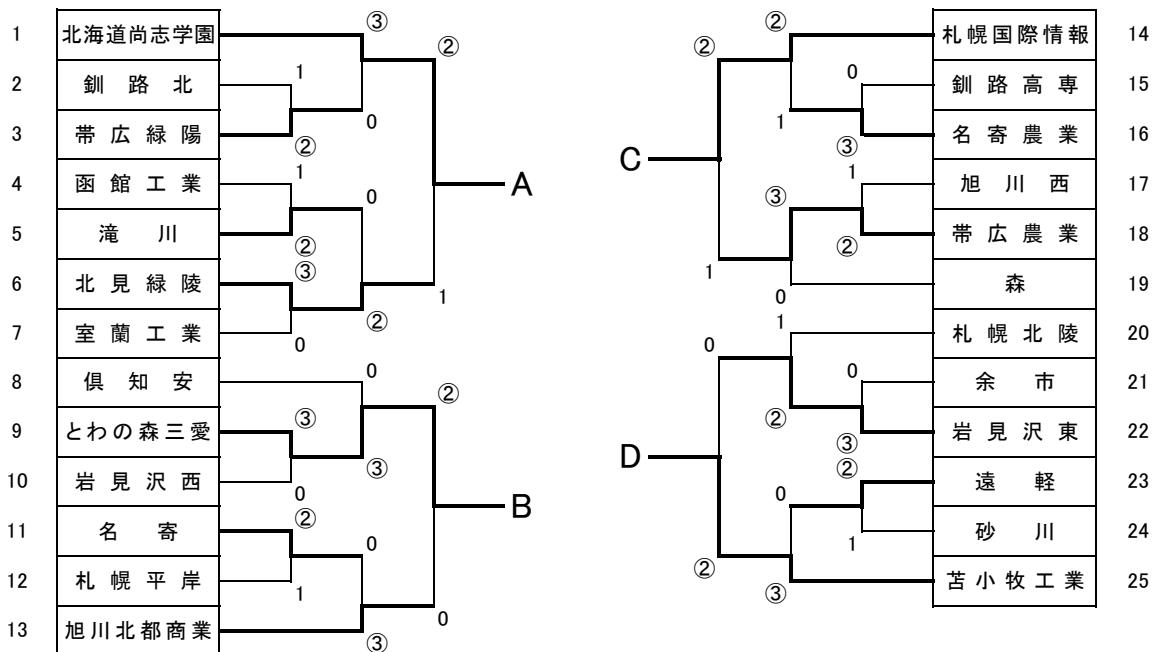

# 男子

## 男子決勝リーグ

		A	B	C	D	勝	負	順位	得失G
A	北海道尚志学園		②	②	②	3	0	1	
B	とわの森三愛	1		1	②	1	2	4	16-20 =-4
C	札幌国際情報	1	②		1	1	2	3	17-16 =+1
D	苫小牧工業	1	1	②		1	2	2	18-16 =+2