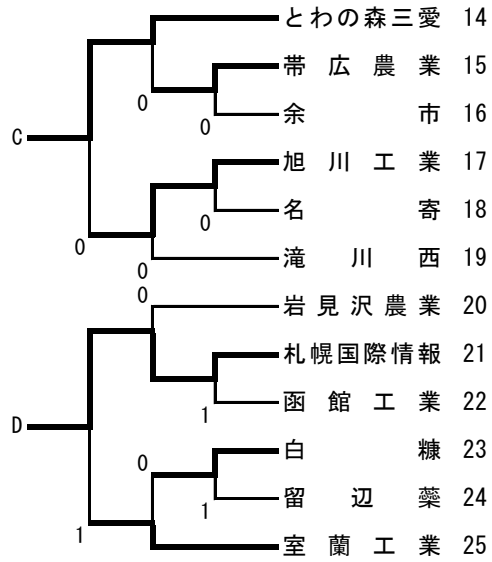

男子団体

		A	B	C	D	勝	負	順位
A	旭川北都商業	-	②	0	1	1	2	2
B	札幌北陵	1	-	0	②	1	2	3
C	とわの森三愛	③	③	-	③	3	0	1
D	札幌国際情報	②	1	0	-	1	2	4

	得G	失G	差	順位
旭川北都商業	20	16	4	2
札幌北陵	18	17	1	3
札幌国際情報	15	20	-5	4