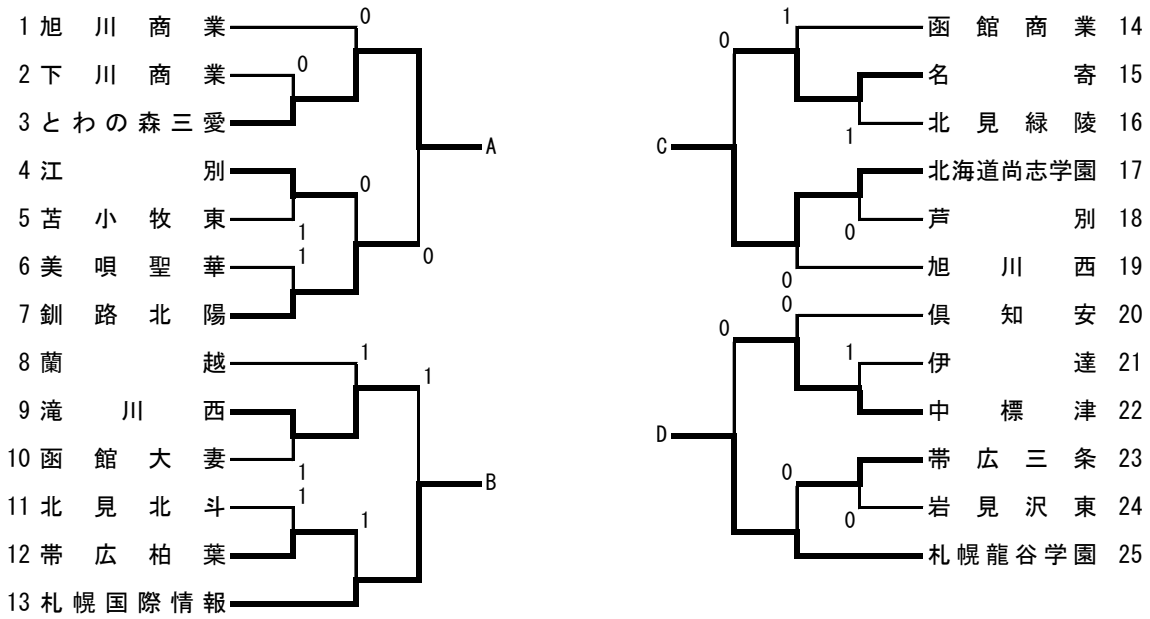

女子団体

		A	B	C	D	勝	負	順位
A	とわの森三愛		②	②	1	2	1	2
B	札幌国際情報	1		0	0	0	3	4
C	北海道尚志学園	1	③		0	1	2	3
D	札幌龍谷学園	②	③	③		3	0	1